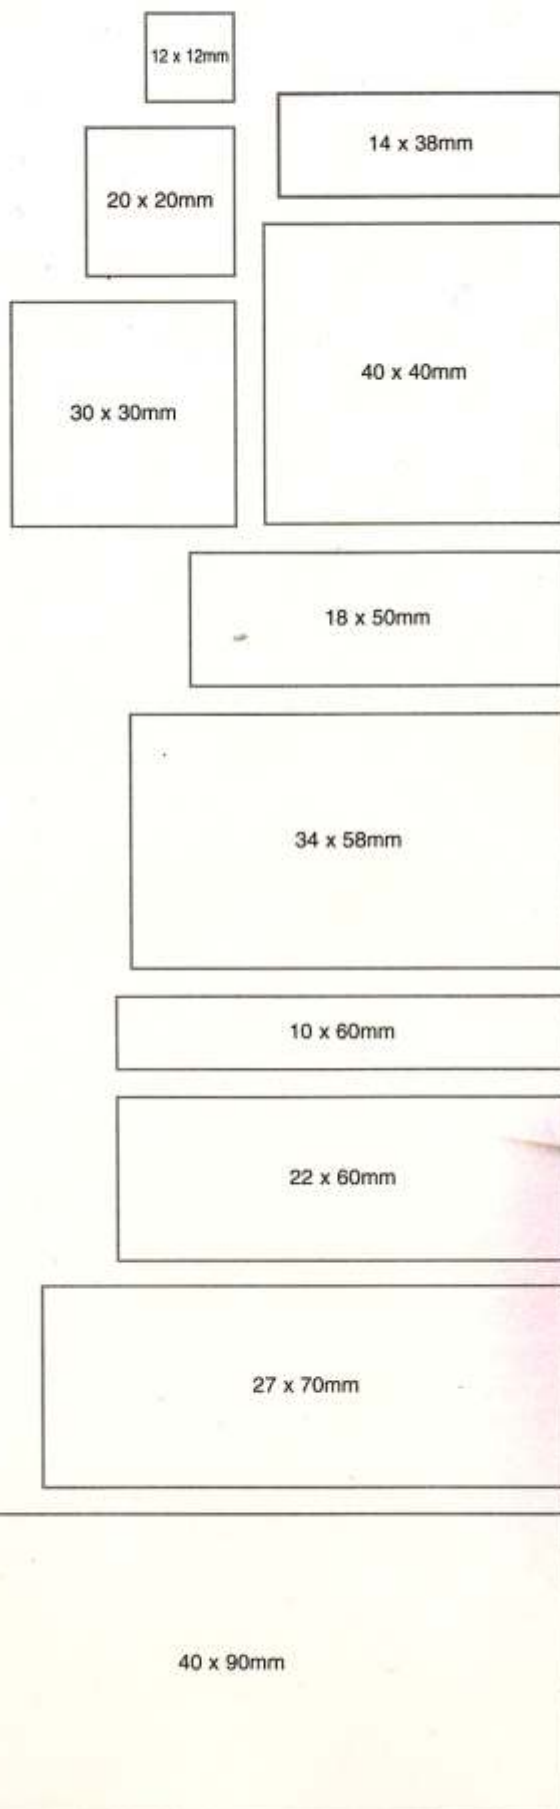

11 timbri diversi per utilizzi diversi

TIMBRI - EXPRESS

COLORI DISPONIBILI ROSSO - BLU - NERO

Dimensione:

• 12 mm x 12 mm	€	15,00
• 20 mm x 20 mm	€	17,00
• 30 mm x 30 mm	€	21,00
• 40 mm x 40 mm	€	26,00
• 14 mm x 38 mm	€.	17,50
• 18 mm x 50 mm	€.	20,00
• 34 mm x 58 mm	€.	28,00
• 10 mm x 60 mm	€.	18,50
• 22 mm x 60 mm	€	24,00
• 27 mm x 70 mm	€	27,00
• 40 mm x 90 mm	€	40,00

**TIMBRI A 600 DPI CON POSSIBILITÀ
DI INSERIRE LOGOS E FOTO
PRONTI IN 5 MINUTI**